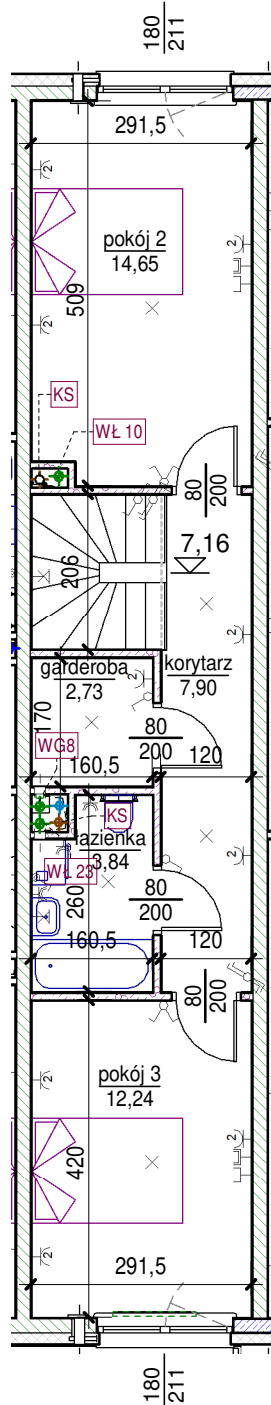

TOP GARDEN
APARTMENTS

Warszawa, ul. Dzieci Warszawy 28
biuro sprzedaży: LW Development
Warszawa, ul. Dzieci Warszawy 26
tel: 22 625 00 25,
e-mail: tga@lwdevelopment.pl

lokal B08

M4p

1 piętro

B080	hol	6,73
B081	pokój +a.k.	21,19
B082	pokój 1	12,02
B083	pokój 2	14,65
B084	pokój 3	12,24
B085	korytarz	7,90
B086	WC	1,35
B087	łazienka	3,84
B088	garderoba	2,73
		82,65
B089	taras	16,42
		16,42

Mieszkanie dwupoziomowe.

Numer piętra w tabeli z powierzchniami pomieszczeń mówi na której kondygnacji znajduje się wejście do lokalu.

Mieszkanie przewietrzane na przestrzał.

Schody do wykończenia w własnym zakresie wykładziną na grubej gumie t.zw. hotelową lub płytkami ceramicznymi z wklejoną matą akustyczną np. DAMTEC standard 2mm.

← początek biegu schodów i kierunek wskazujący wejście do góry

poziom górny

poziom dolny

skala: 1/100

Uwaga: mogą wystąpić niewielkie różnice wymiarów pomieszczeń oraz usytuowania przyborów sanitarnych, powstałe w trakcie realizacji prac budowlanych.