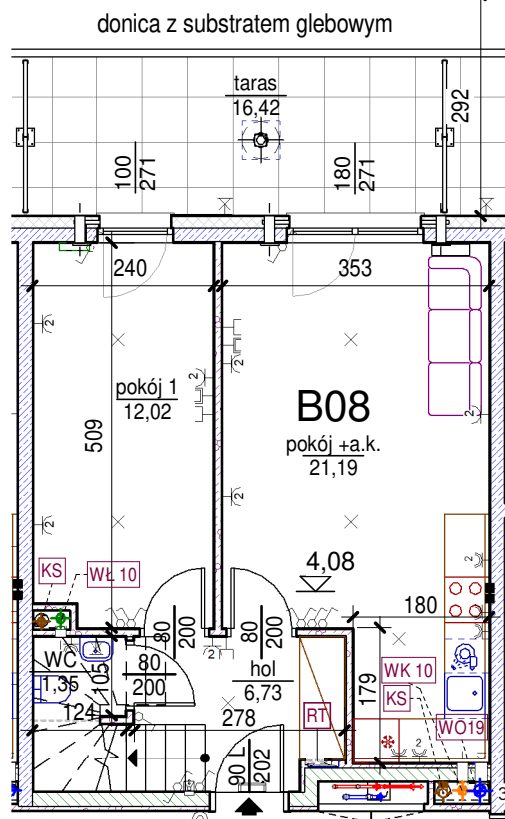

TOP GARDEN
APARTMENTS

Warszawa, ul. Dzieci Warszawy 28
biuro sprzedaży: LW Development
Warszawa, ul. Dzieci Warszawy 26
tel: 22 625 00 25,
e-mail: tga@lwdevelopment.pl

lokal B08

M4p

1 piętro

B080	hol	6,73
B081	pokój +a.k.	21,19
B082	pokój 1	12,02
B083	pokój 2	14,65
B084	pokój 3	12,24
B085	korytarz	7,90
B086	WC	1,35
B087	łazienka	3,84
B088	garderoba	2,73
		82,65
B089	taras	16,42
		16,42

Mieszkanie dwupoziomowe.

Numer piętra w tabeli z powierzchniami pomieszczeń mówi na której kondygnacji znajduje się wejście do lokalu.

Mieszkanie przewietrzane na przestrzał.

Schody do wykończenia w własnym zakresie wykładziną na grubej gumie t.zw. hotelową lub płytkami ceramicznymi z wklejoną matą akustyczną np. DAMTEC standard 2mm.

← początek biegu schodów i kierunek wskazujący wejście do góry

poziom górny

poziom dolny

skala: 1/100

Uwaga: mogą wystąpić niewielkie różnice wymiarów pomieszczeń oraz usytuowania przyborów sanitarnych, powstałe w trakcie realizacji prac budowlanych.